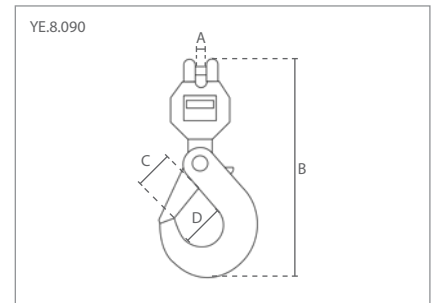

17. Selbstschließender Wirbel-Lasthaken mit Kugellager / Crochets de sécurité à chape à émerillon

nicht drehbar unter Last / pivoter sans charge

drehbar unter Last / pivoter avec charge

drehbar unter Last / pivoter avec charge

15 Technische Daten / Spécifications			Abmessungen / Dimensions (mm)						
Artikelnummer	Tragfähigk. / Capacité	Gewicht / Poids	A	B	C	D	E	F	G
Code de l'article	ton	kg							
YE.8.084.06	1.12	0.7	33	26	12	152	20	32	28
YE.8.084.08	2.00	1.2	36	30	13	189	26	40	35
YE.8.084.10	3.15	2.0	42	39	15	223	30	48	45
YE.8.084.13	5.30	3.6	50	41	16	267	40	57	53
YE.8.084.16	8.00	7.3	61	58	21	339	51	65	63
YE.8.084.20	12.50	10.7	72	63	27	370	55	82	82
YE.8.084.22	15.00	17.5	97	98	31	466	67	80	76
YE.8.084.26	21.20	23.0	123	115	42	544	75	109	96
YE.8.084.32	31.50	65.0	140	147	54	679	97	131	131

16 Technische Daten / Spécifications			Abmessungen / Dimensions (mm)						
Artikelnummer	Tragfähigk. / Capacité	Gewicht / Poids	A	B	C	D	E	F	G
Code de l'article	ton	kg							
YE.8.089.06	1.12	0.7	33	35	12	165	19	70	27
YE.8.089.08	2.00	1.2	36	42	13	204	25	88	35
YE.8.089.10	3.15	2.0	42	50	16	241	27	108	44
YE.8.089.13	5.30	4.0	50	60	17	285	41	137	53
YE.8.089.16	8.00	7.3	61	65	22	351	49	166	60

17 Technische Daten / Spécifications			Abmessungen / Dimensions (mm)			
Artikelnummer	Tragfähigk. / Capacité	Gewicht / Poids	A	B	C	D
Code de l'article	ton	kg				
YE.8.090.06	1.12	0.7	8	180	28	34
YE.8.090.08	2.00	1.3	10	228	34	46