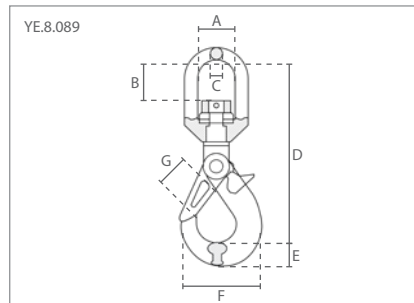

17. Selbstschließender Wirbel-Lasthaken mit Kugellager / Crochets de sécurité à chape à émerillon

nicht drehbar unter Last / pivoter sans charge

drehbar unter Last / pivoter avec charge

drehbar unter Last / pivoter avec charge

15 Technische Daten / Spécifications			Abmessungen / Dimensions (mm)						
Artikelnummer	Tragfähigk. / Capacité	Gewicht / Poids	A	B	C	D	E	F	G
Code de l'article	ton	kg							
YE.8.084.06	1.12	0.7	33	26	12	152	20	32	28
YE.8.084.08	2.00	1.2	36	30	13	189	26	40	35
YE.8.084.10	3.15	2.0	42	39	15	223	30	48	45
YE.8.084.13	5.30	3.6	50	41	16	267	40	57	53
YE.8.084.16	8.00	7.3	61	58	21	339	51	65	63
YE.8.084.20	12.50	10.7	72	63	27	370	55	82	82
YE.8.084.22	15.00	17.5	97	98	31	466	67	80	76
YE.8.084.26	21.20	23.0	123	115	42	544	75	109	96
YE.8.084.32	31.50	65.0	140	147	54	679	97	131	131

16 Technische Daten / Spécifications			Abmessungen / Dimensions (mm)						
Artikelnummer	Tragfähigk. / Capacité	Gewicht / Poids	A	B	C	D	E	F	G
Code de l'article	ton	kg							
YE.8.089.06	1.12	0.7	33	35	12	165	19	70	27
YE.8.089.08	2.00	1.2	36	42	13	204	25	88	35
YE.8.089.10	3.15	2.0	42	50	16	241	27	108	44
YE.8.089.13	5.30	4.0	50	60	17	285	41	137	53
YE.8.089.16	8.00	7.3	61	65	22	351	49	166	60

17 Technische Daten / Spécifications			Abmessungen / Dimensions (mm)			
Artikelnummer	Tragfähigk. / Capacité	Gewicht / Poids	A	B	C	D
Code de l'article	ton	kg				
YE.8.090.06	1.12	0.7	8	180	28	34
YE.8.090.08	2.00	1.3	10	228	34	46