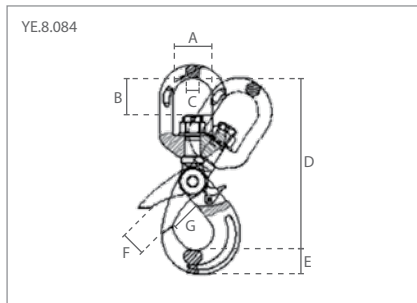

17. Selbstschließender Wirbel-Lasthaken mit Kugellager / Crochets de sécurité à chape à émerillon

nicht drehbar unter Last / pivoter sans charge

drehbar unter Last / pivoter avec charge

drehbar unter Last / pivoter avec charge

15 Technische Daten / Spécifications			Abmessungen / Dimensions (mm)						
Artikelnummer	Tragfähigk. / Capacité	Gewicht / Poids	A	B	C	D	E	F	G
Code de l'article	ton	kg							
YE.8.084.06	1.12	0.7	33	26	12	152	20	32	28
YE.8.084.08	2.00	1.2	36	30	13	189	26	40	35
YE.8.084.10	3.15	2.0	42	39	15	223	30	48	45
YE.8.084.13	5.30	3.6	50	41	16	267	40	57	53
YE.8.084.16	8.00	7.3	61	58	21	339	51	65	63
YE.8.084.20	12.50	10.7	72	63	27	370	55	82	82
YE.8.084.22	15.00	17.5	97	98	31	466	67	80	76
YE.8.084.26	21.20	23.0	123	115	42	544	75	109	96
YE.8.084.32	31.50	65.0	140	147	54	679	97	131	131

16 Technische Daten / Spécifications			Abmessungen / Dimensions (mm)						
Artikelnummer	Tragfähigk. / Capacité	Gewicht / Poids	A	B	C	D	E	F	G
Code de l'article	ton	kg							
YE.8.089.06	1.12	0.7	33	35	12	165	19	70	27
YE.8.089.08	2.00	1.2	36	42	13	204	25	88	35
YE.8.089.10	3.15	2.0	42	50	16	241	27	108	44
YE.8.089.13	5.30	4.0	50	60	17	285	41	137	53
YE.8.089.16	8.00	7.3	61	65	22	351	49	166	60

17 Technische Daten / Spécifications			Abmessungen / Dimensions (mm)			
Artikelnummer	Tragfähigk. / Capacité	Gewicht / Poids	A	B	C	D
Code de l'article	ton	kg				
YE.8.090.06	1.12	0.7	8	180	28	34
YE.8.090.08	2.00	1.3	10	228	34	46