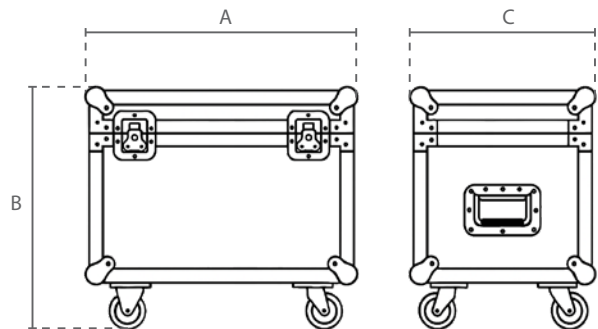

Transportbox für Elektrokettenszüge

Artikelnummer	Technische Daten		Abmessungen (mm)		
	kompatibel mit	Eigengewicht kg	A	B	C
DH.1.BOX.1	DH.0.DEH.001253 DH.0.DEH.002503 DH.0.DMH.00253 DH.0.DMH.00523	15	520	400	520
DH.1.BOX.2	DH.0.DEH.00503 DH.0.DMH.00513 DH.0.DMH.01003	35	700	740	590